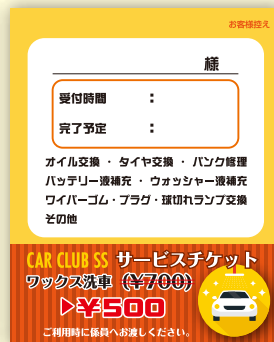

# 複写式付箋

MAKING COPIES OF A TAG

時間帯ボード

通常の付箋と違い控えを残せる  
**複写式**となっております。

予約制店舗などで2枚目をお客様控えとして1枚目を店側の覚えとして使えます。

1枚目

2枚目

表紙

- 1枚目上部に再剥離のりを塗工することにより付箋となります。
- 時間帯を記したボードを用意していただくことでお客様の予約状況、時間の埋まり具合が一目瞭然となります。

割引券やクーポンをつけることによりリピート率を高める効果もあります。

ガソリンスタンド、美容室、エステサロンなど多くの業種で活躍します。