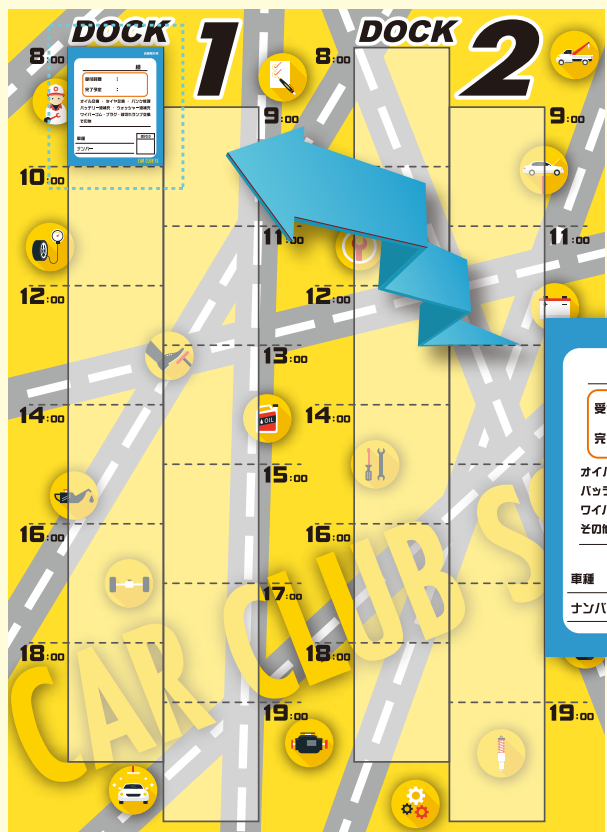

# 複写式付箋

MAKING COPIES OF A TAG

時間帯ボード

通常の付箋と違い控えを残せる  
**複写式**となっております。

予約制店舗などで2枚目をお客様控えとして1枚目を店側の覚えとして使えます。

1枚目

2枚目

表紙

- 1枚目上部に再剥離のりを塗工することにより付箋となります。
- 時間帯を記したボードを用意していただくことでお客様の予約状況、時間の埋まり具合が一目瞭然となります。

割引券やクーポンをつけることによりリピート率を高める効果もあります。

ガソリンスタンド、美容室、エステサロンなど多くの業種で活躍します。